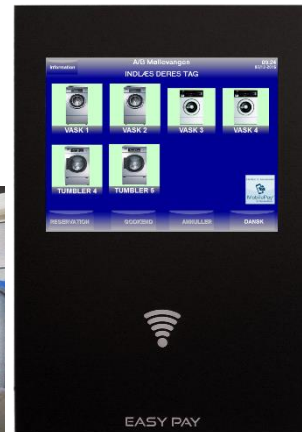

# PRODUKT SAMMENLIGNING

	Easy 1/3/6	Easy Pay
Antal maskiner	1/3/6	>30
10,4" LED skærm		✓
Chipkort / Brik	✓ / -	- / ✓
MobilePay betaling		✓
Hærværkbeskyttelse		✓
Adgangskontrol		✓
App for smart phones		✓
Automatisk data afsendelse via mail		✓
Direkte program/sæbevalg	- / -	✓ / ✓
Internetdel integreret		✓
Reservation		✓
SMS tjeneste		✓
Taleguide/sprog		✓
Statistik / tæller	- / ✓	✓ / ✓
Kontant	✓	✓
Kredit	✓	✓
Online tank-op		✓
Mål (h/b/d mm)	170/105/90 180/166/85	392/270/70
Vægt	1 / 2 kg	5,2 kg